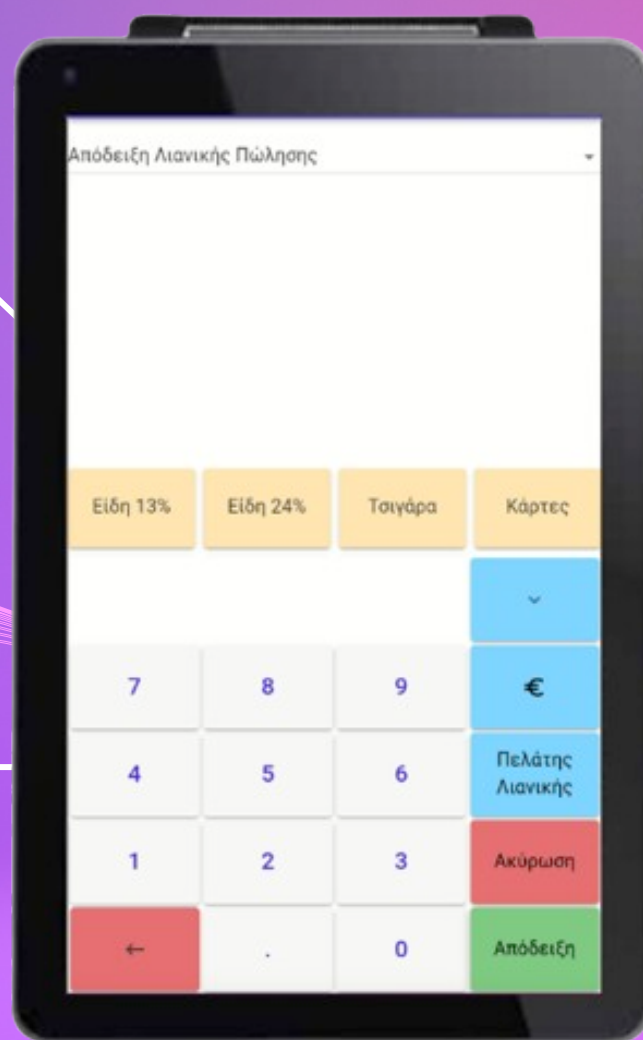

SMART CASH

Φορητή Ταμειακή Μηχανή & POS καρτών 2 σε 1

Η πιο έξυπνη λύση για την Λαϊκή Αγορά

Θερμικό
Εκτυπωτή 57x40

Μεγάλη
μπαταρία για
αυτονομία

Bluetooth
WiFi
Sim Card 5G
NFC πληρωμές
με κάρτα

Μεγάλη οθόνη
8inch

SMART CASH

Φορητή Ταμειακή Μηχανή & POS καρτών 2 σε 1

Η πιο έξυπνη λύση για την Λαϊκή Αγορά

Θερμικό
Εκτυπωτή 57x40

Μεγάλη
μπαταρία για
αυτονομία

Bluetooth
WiFi
Sim Card 5G
NFC πληρωμές
με κάρτα

Android 13
Σύνδεση με όλα
τα SoftPos της
αγοράς