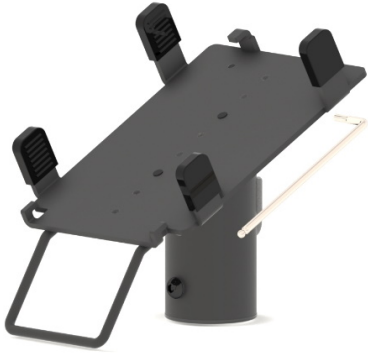

SKU: PP-EFT38-07370-7024

Price:

FOR 38MM, PLASTIC HINGE, PAX A920

For 38mm, plastic hinge, PAX A920

[Read More](#)

SKU: PP-EFT38-07373-7024

Price:

FOR 38MM, METAL HINGE, INGENICO LANE 5000