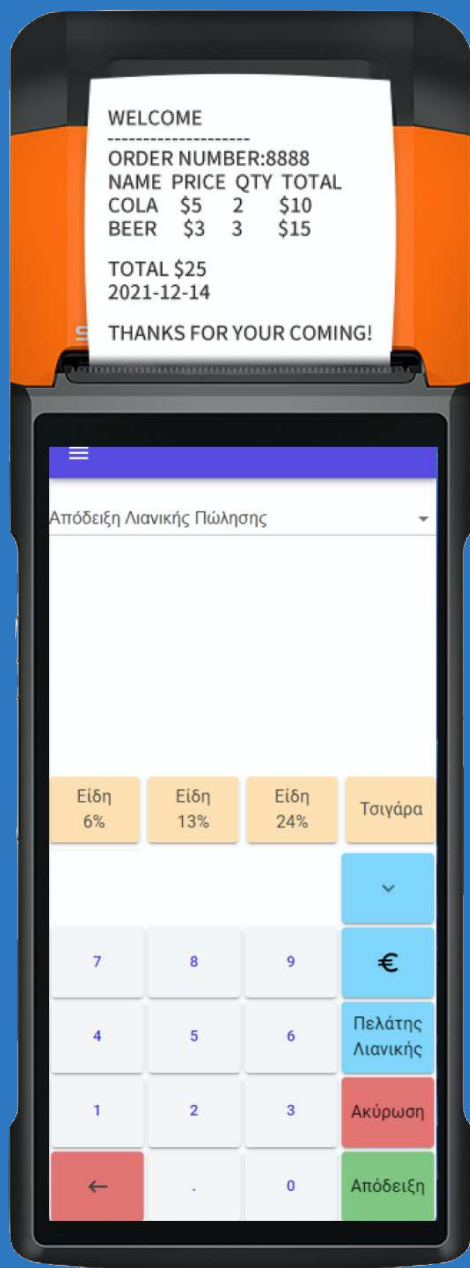

iRS Smart Cash App

Εκδώστε αποδείξεις λιανικής και τιμολόγια σε δευτερόλεπτα απο το κινητό σας μέσα απο την πρώτη οικολογική εφαρμογή Android.

Τα παραστατικά μπορούν να εκτυπωθούν ή να σταλούν με Email & SMS στους πελάτες και τον λογιστή σας.