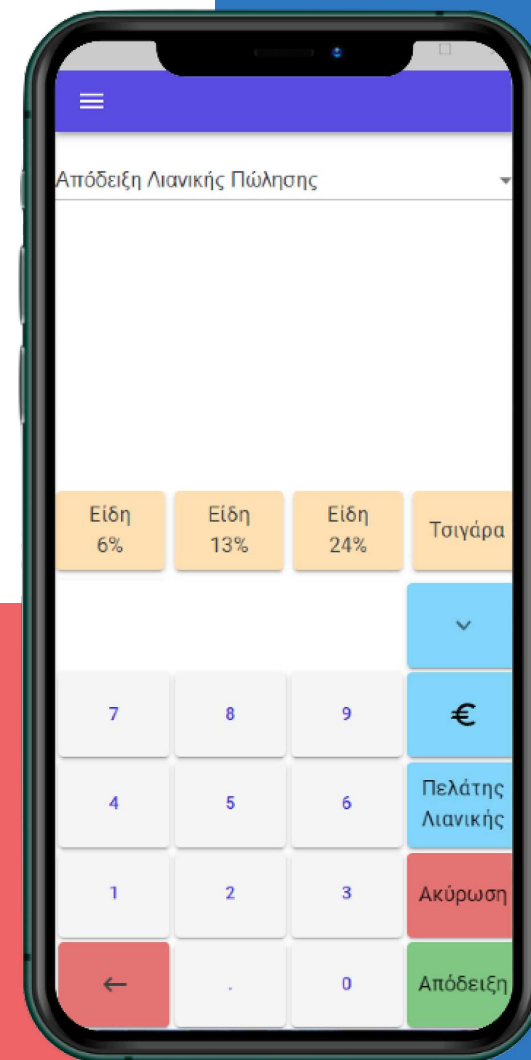

Εκδώστε αποδείξεις λιανικής και τιμολόγια σε δευτερόλεπτα απο το κινητό σας μέσα απο την πρώτη οικολογική εφαρμογή Android.

Τα παραστατικά μπορούν να εκτυπωθούν ή να σταλούν με Email & SMS στους πελάτες και τον λογιστή σας.

Αξιόπιστη διασύνδεση με MyData μέσω Πιστοποιημένου Παρόχου Ηλεκτρονικής Τιμολόγησης

Τιμη ανά έτος
Απεριόριστα παραστατικά και αποδείξεις λιανικής

Λαγουμιτζή 24 Καλλιθέα Αθήνα
Κτίριο Regus Athens City
+30 210 81 4 0000
info@bris.com.gr
www.bris.com.gr

iRS Smart Cash App